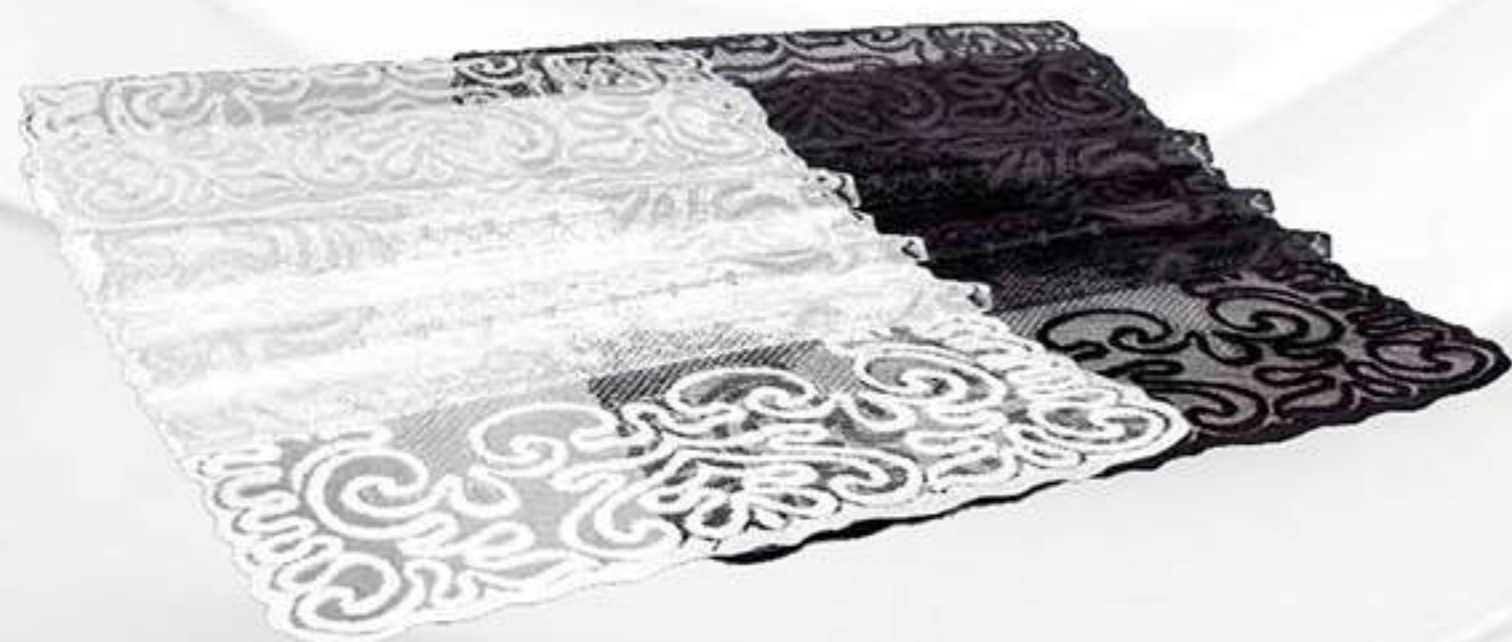

600 ₺

- кожзам
арт. СР-04 - белые
арт. СР-05 - черные

арт. СР-06
- атлас ЭЛИТ
- белые

800 ₺

ШАРФЫ
1 000 ₹

шарф «АЖУРНЫЙ»
арт. 1145 - белый
арт. 1146 - черный

шарф «ГИПЮР» с бахромой
арт. 76Б - белый
арт. 76Ч - черный