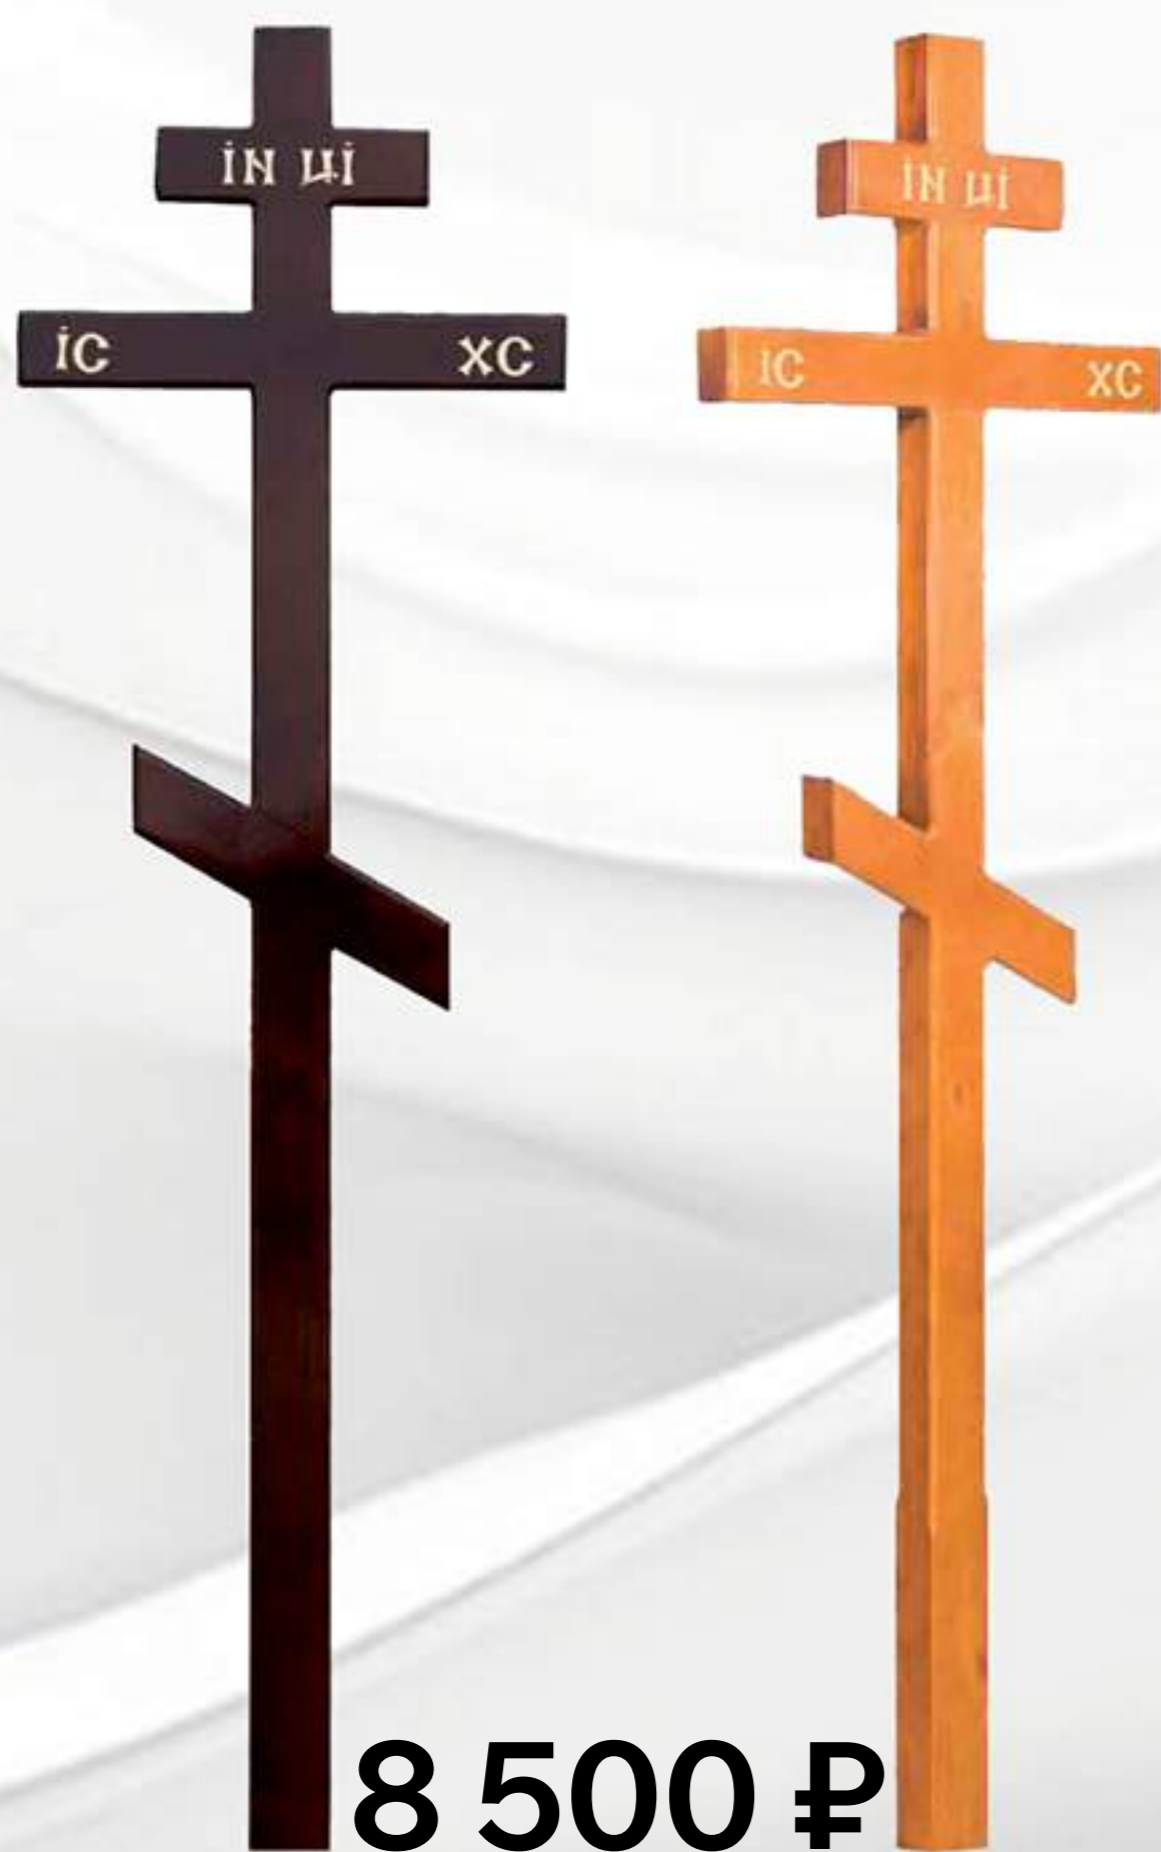

КРЕСТЫ МОГИЛЬНЫЕ СОСНА

8 500 ₺

Арт. КДС-09
брус 100x100
высота 260 см.
-темный
-светлый