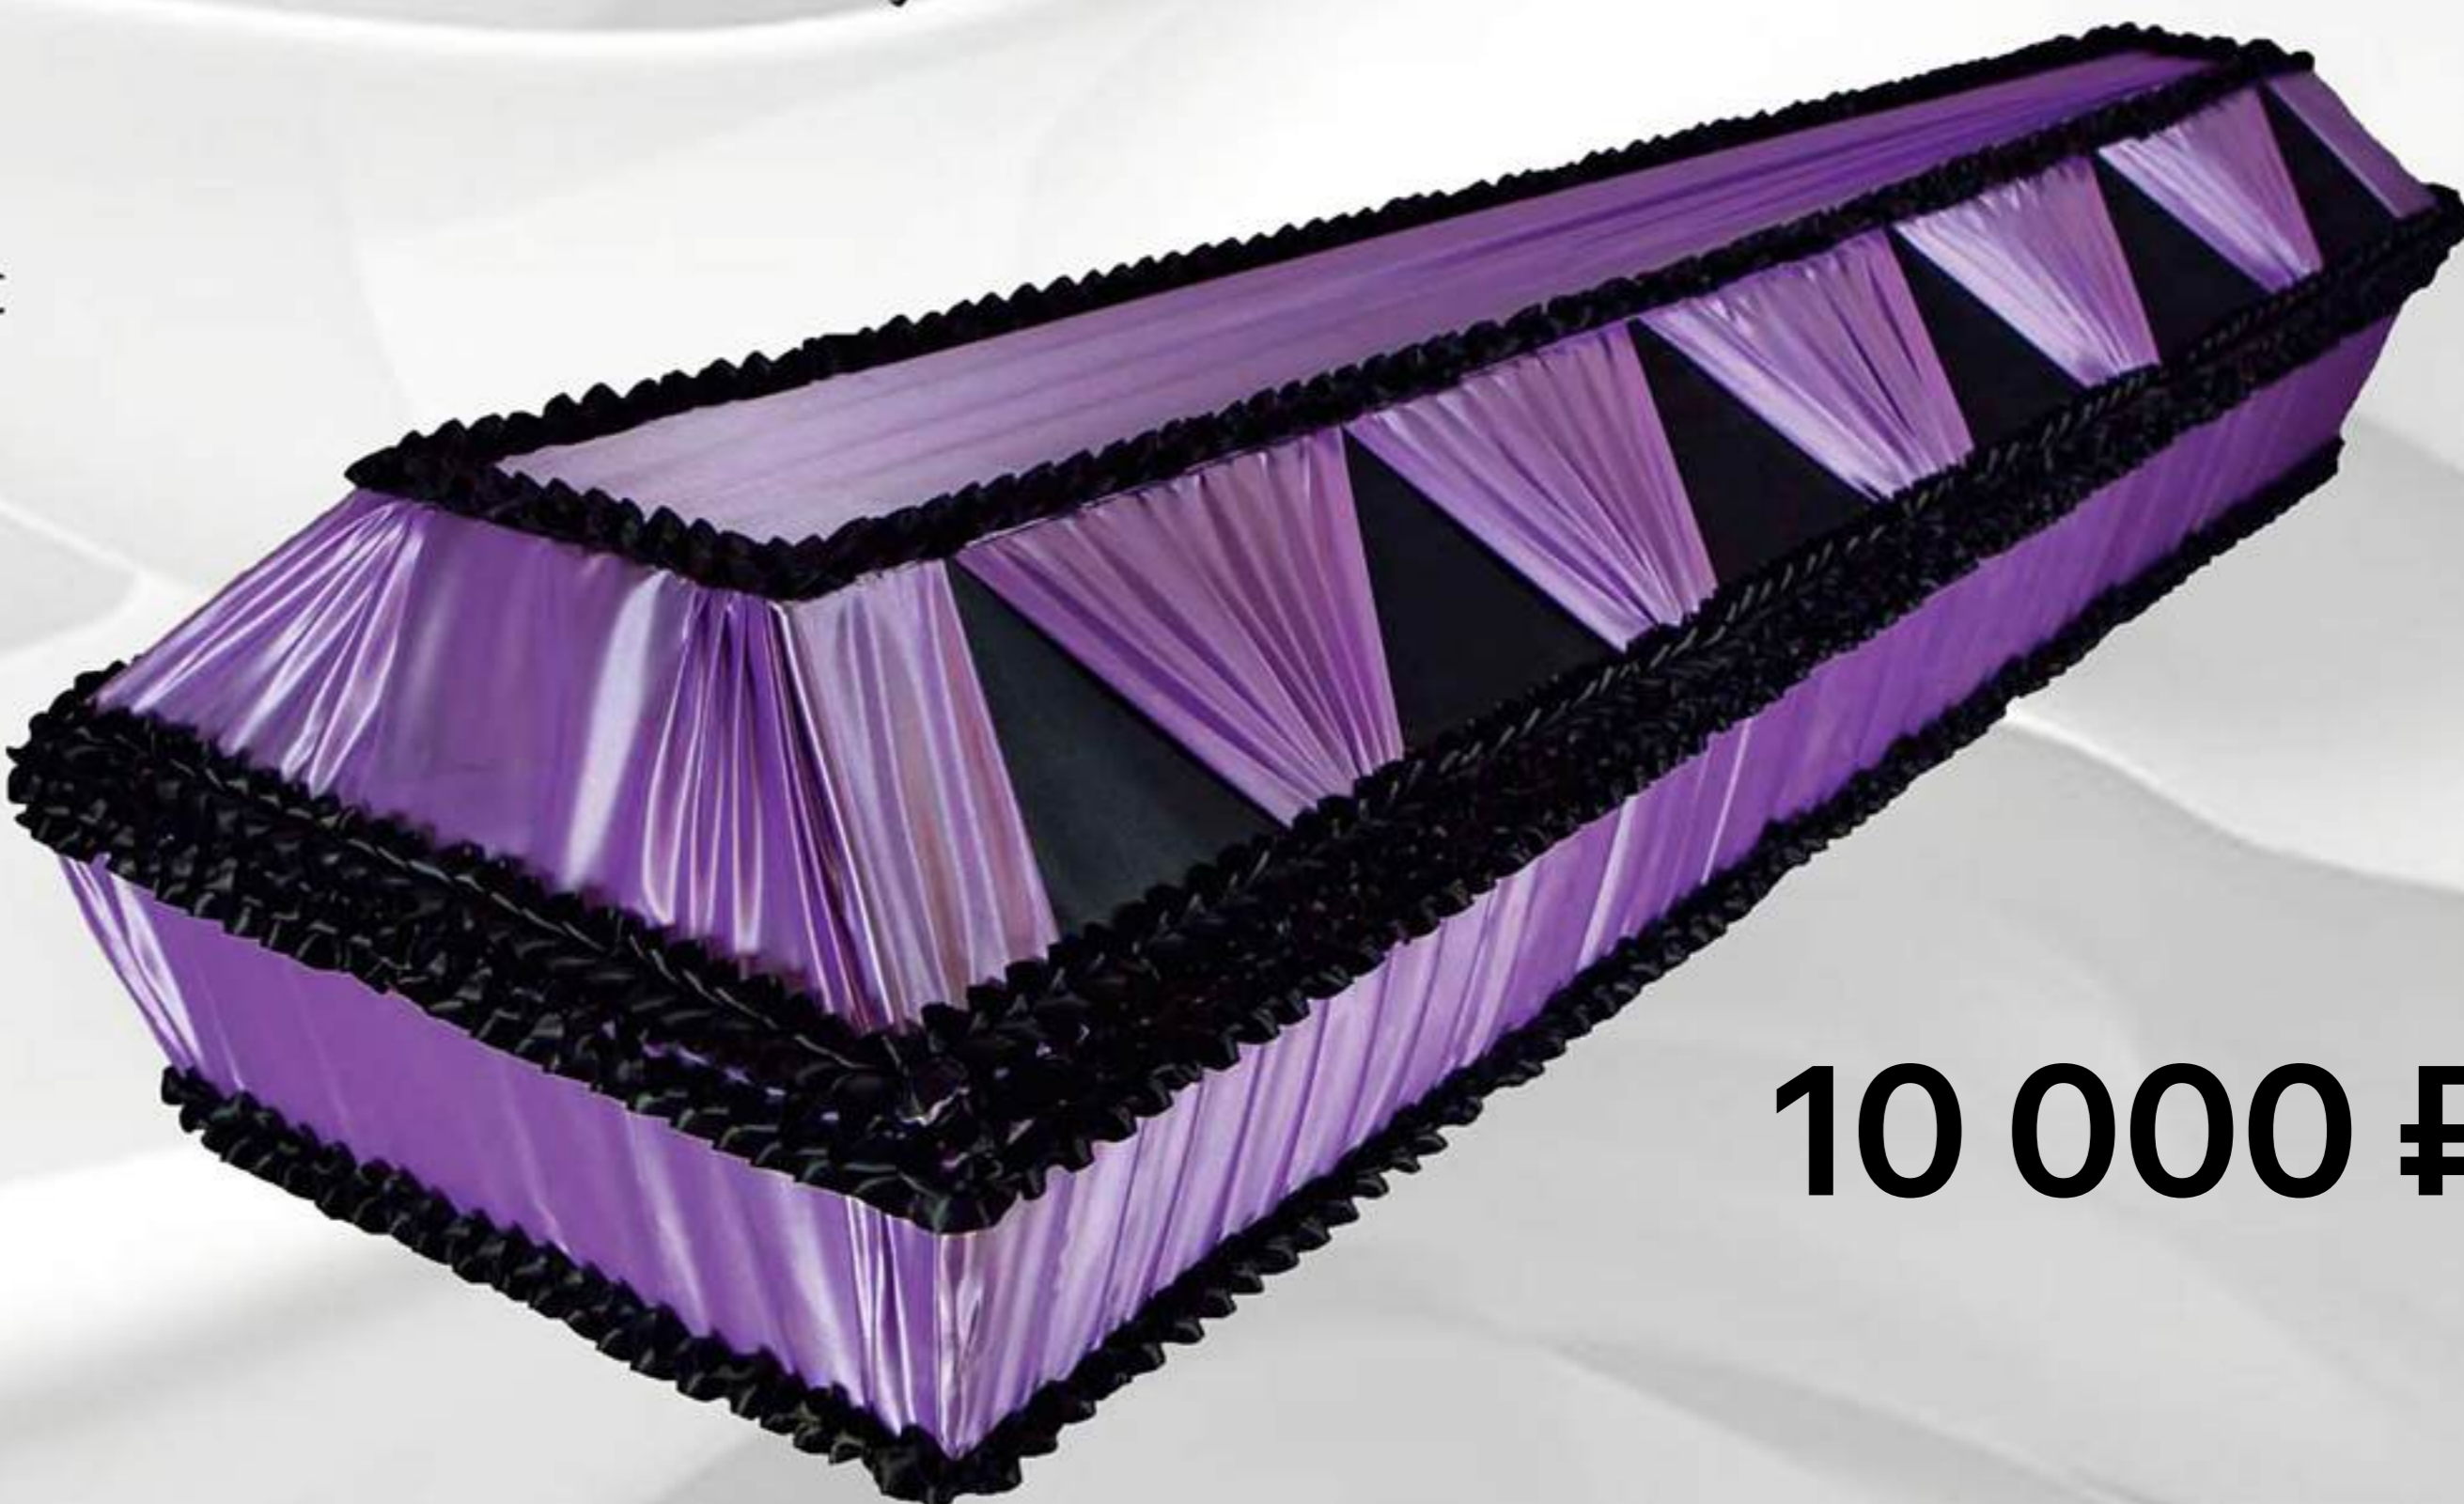

размер: 1,7 - 2,1 м.

ткань: шелк, бархат, атлас

- стандарт;
- колода;
- спецколода
- домовина

8 000 ₺

«ПРЕЗИДЕНТ»

размер: 1,7 - 2,1 м.

ткань: шелк, бархат, атлас

- стандарт;
- колода;
- спецколода
- домовина