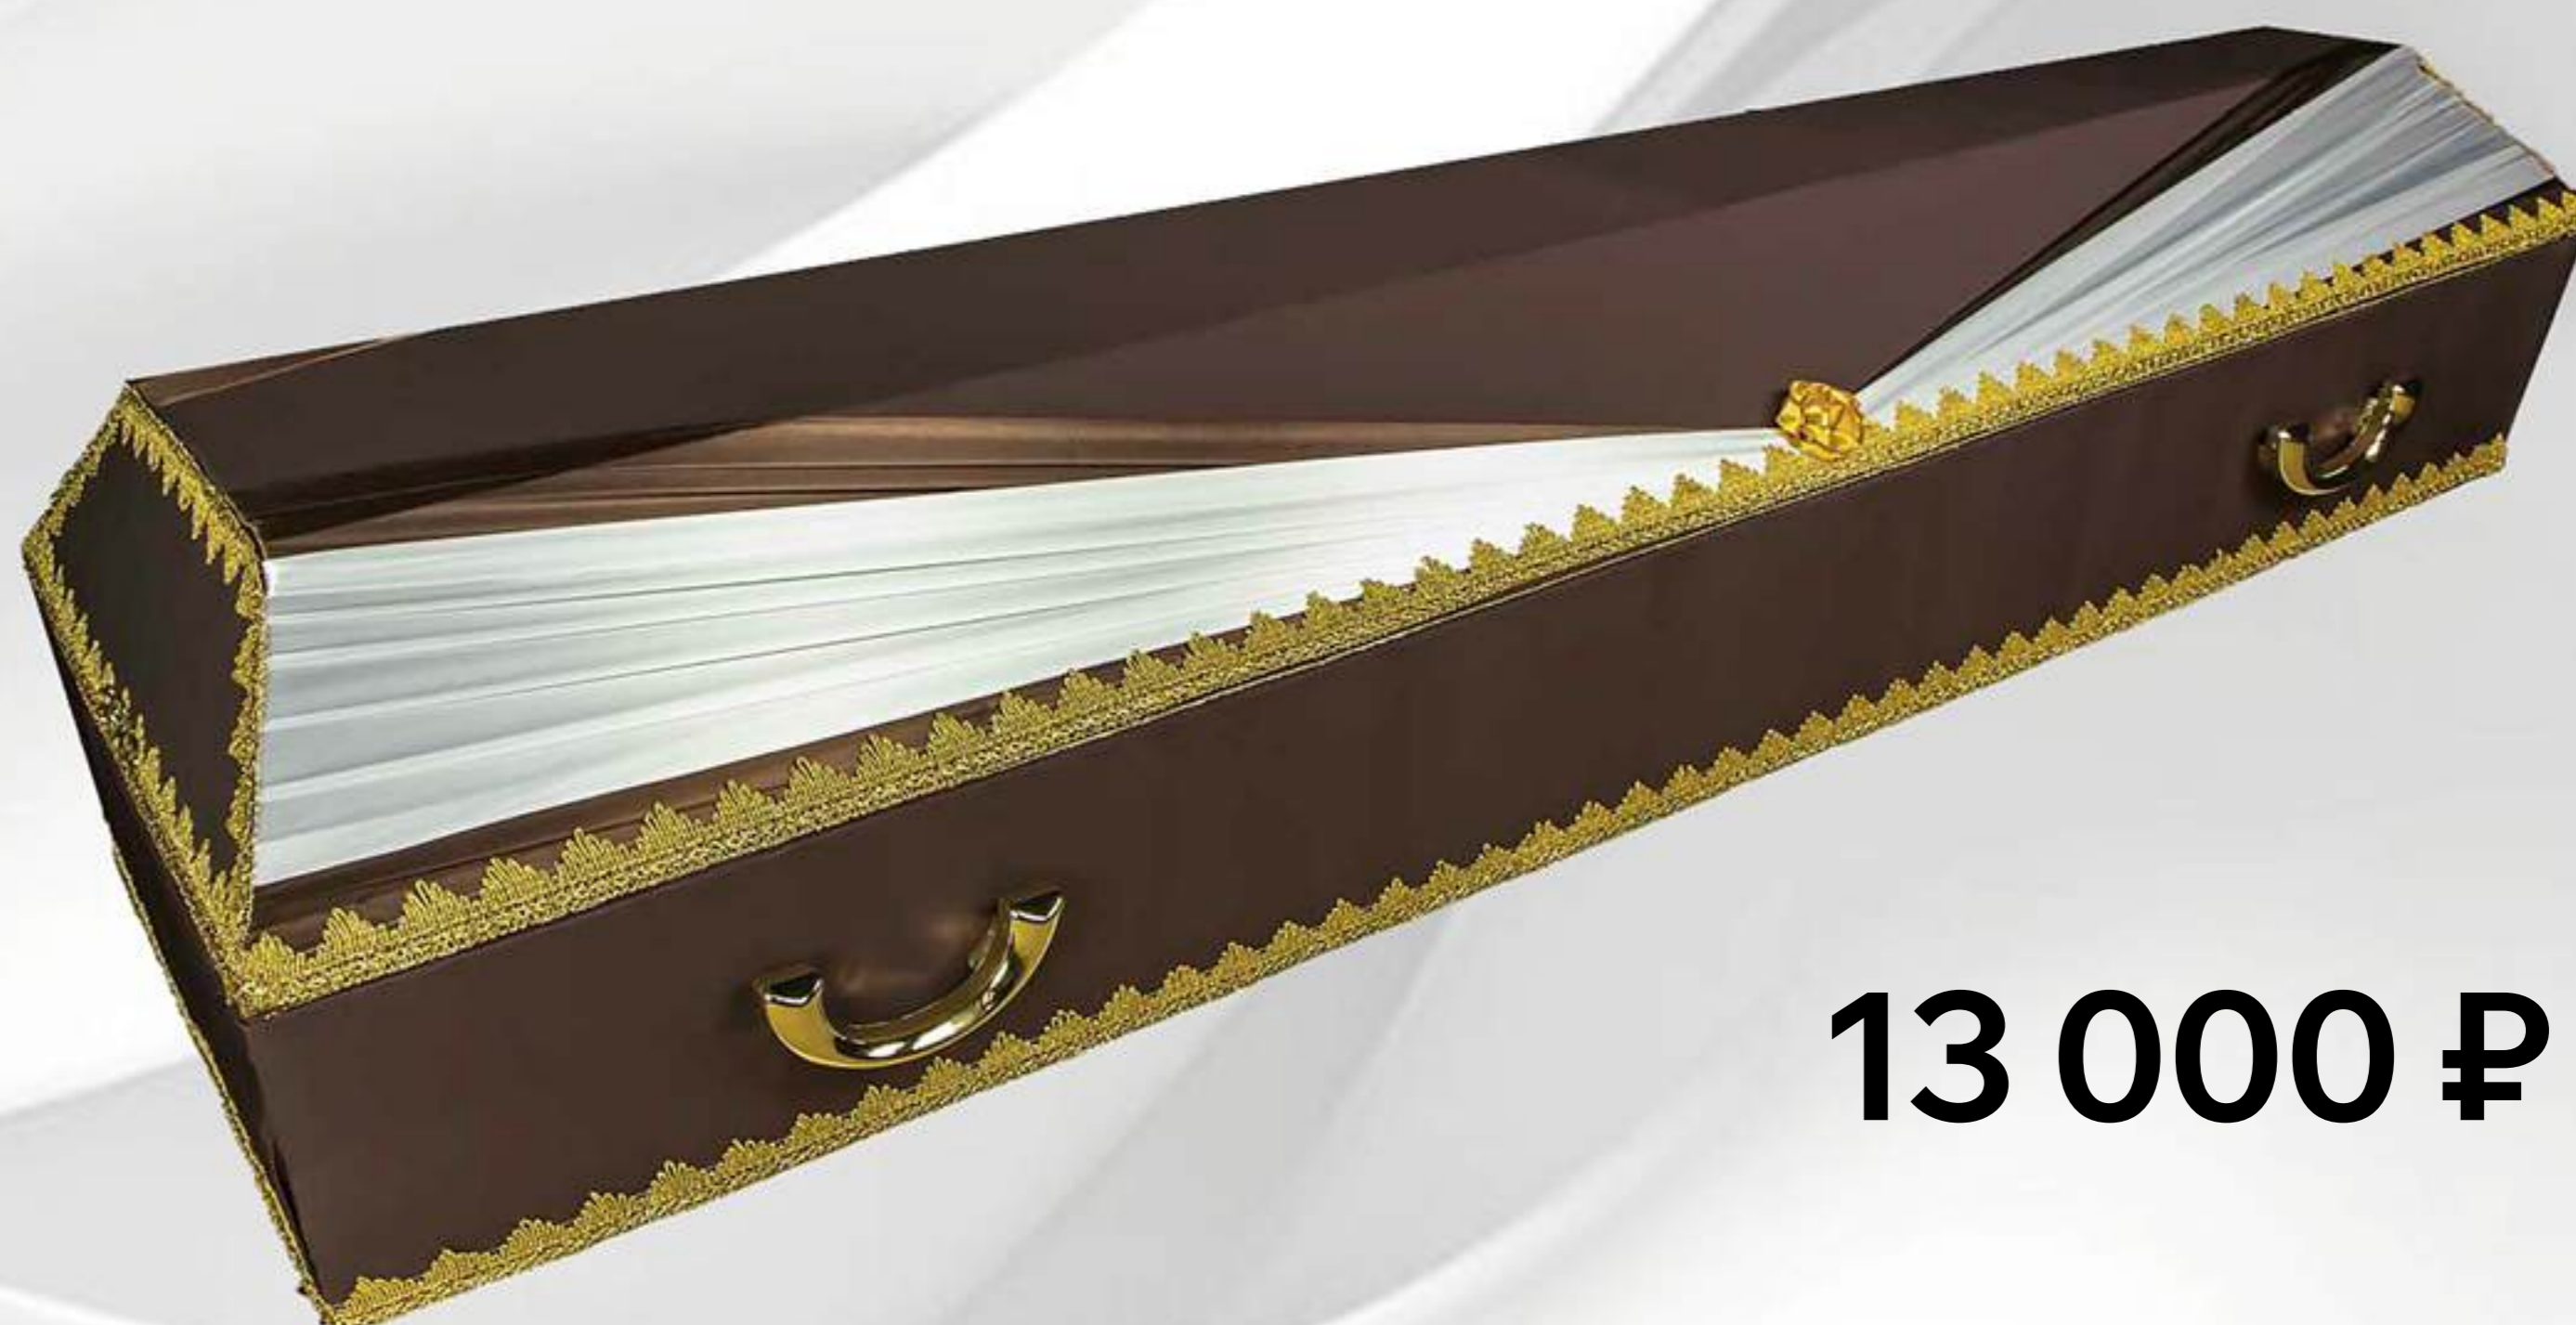

«НЕАПОЛЬ»

размер: 1,7 - 2,1 м.

ткань: габардин

- стандарт;
- колода;
- спецколода
- домовина