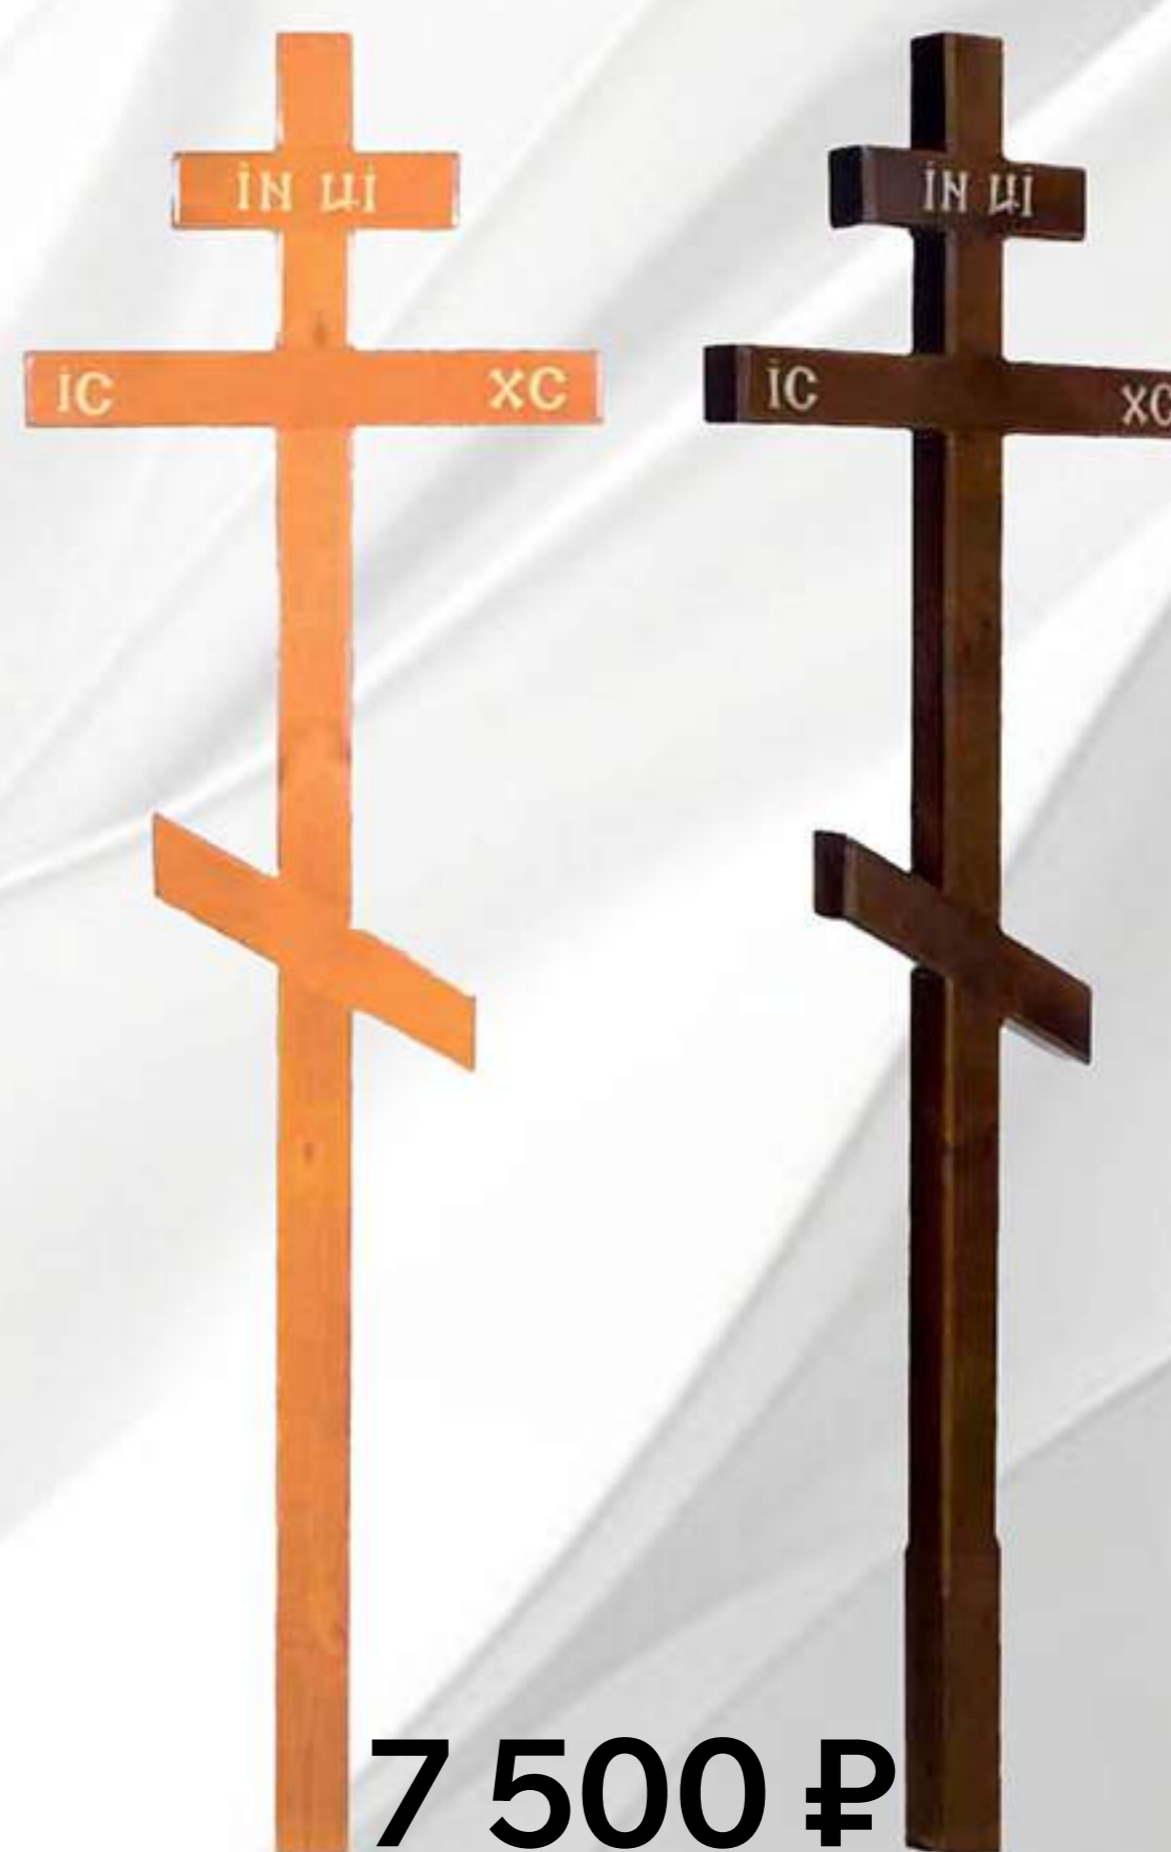

7 500 ₺

Арт. КДС-10
брус 100x100
высота 210 см.
-темный
-светлый