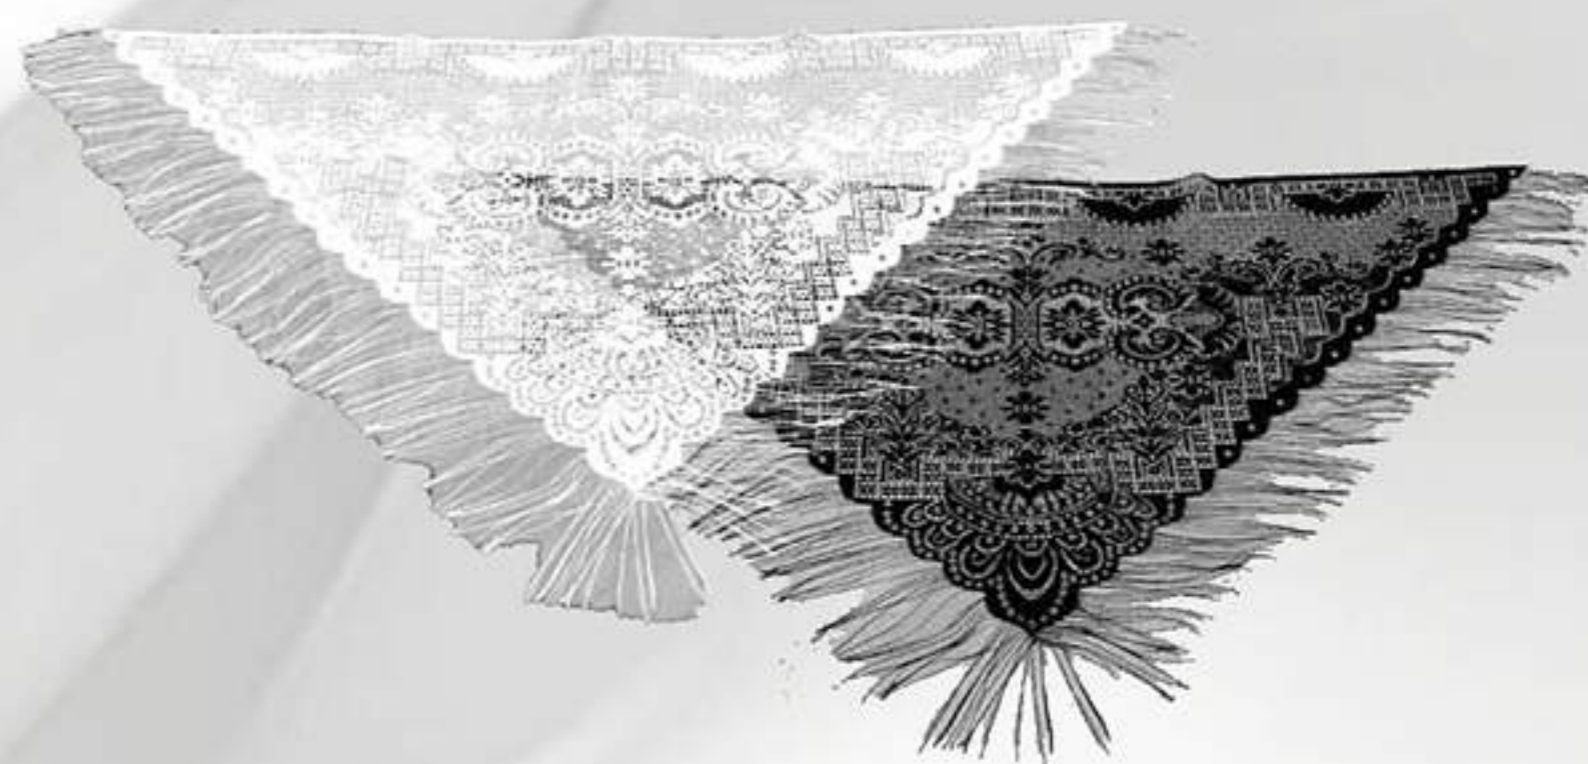

косынка «ГИПЮР» с бахромой
арт. К24Б - белая
арт. К76Ч - черная