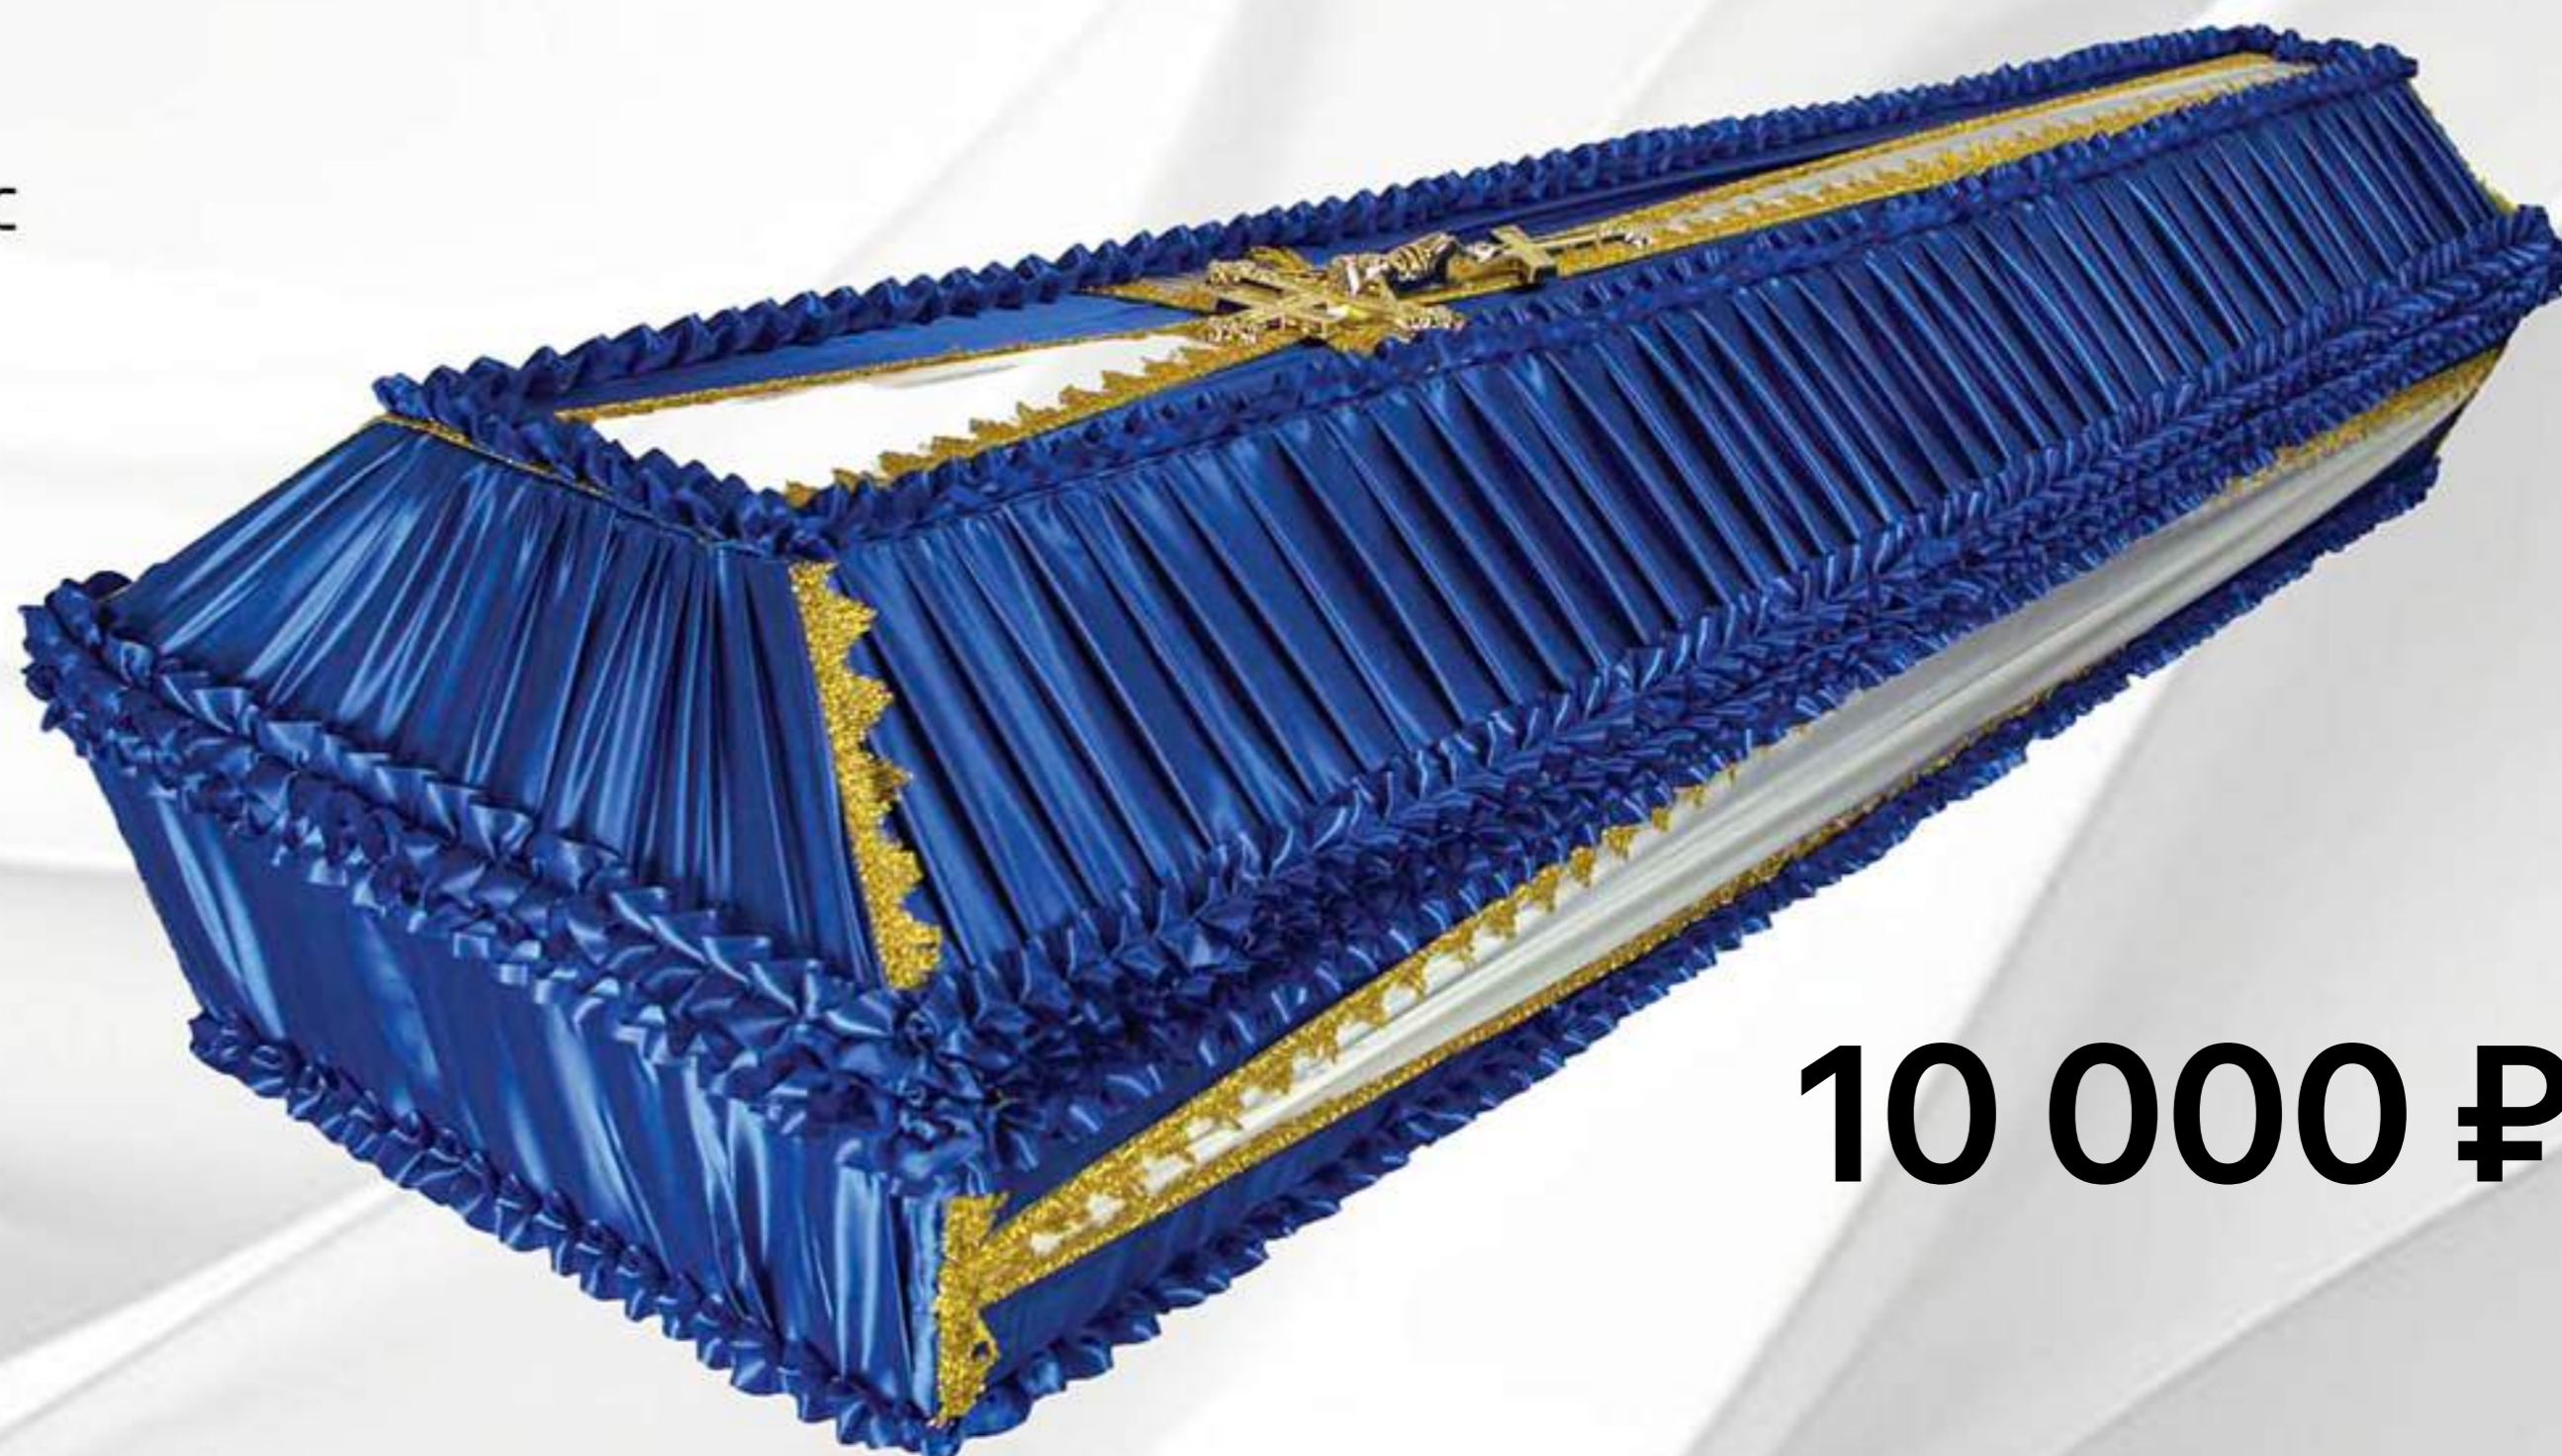

- стандарт;
- колода;
- спецколода
- домовина

10 000 ₺

«ЁЛКА»

размер: 1,7 - 2,1 м.

ткань: шелк, бархат, атлас

- стандарт;
- колода;
- спецколода
- домовина

10 000 ₺

«БАБОЧКА»