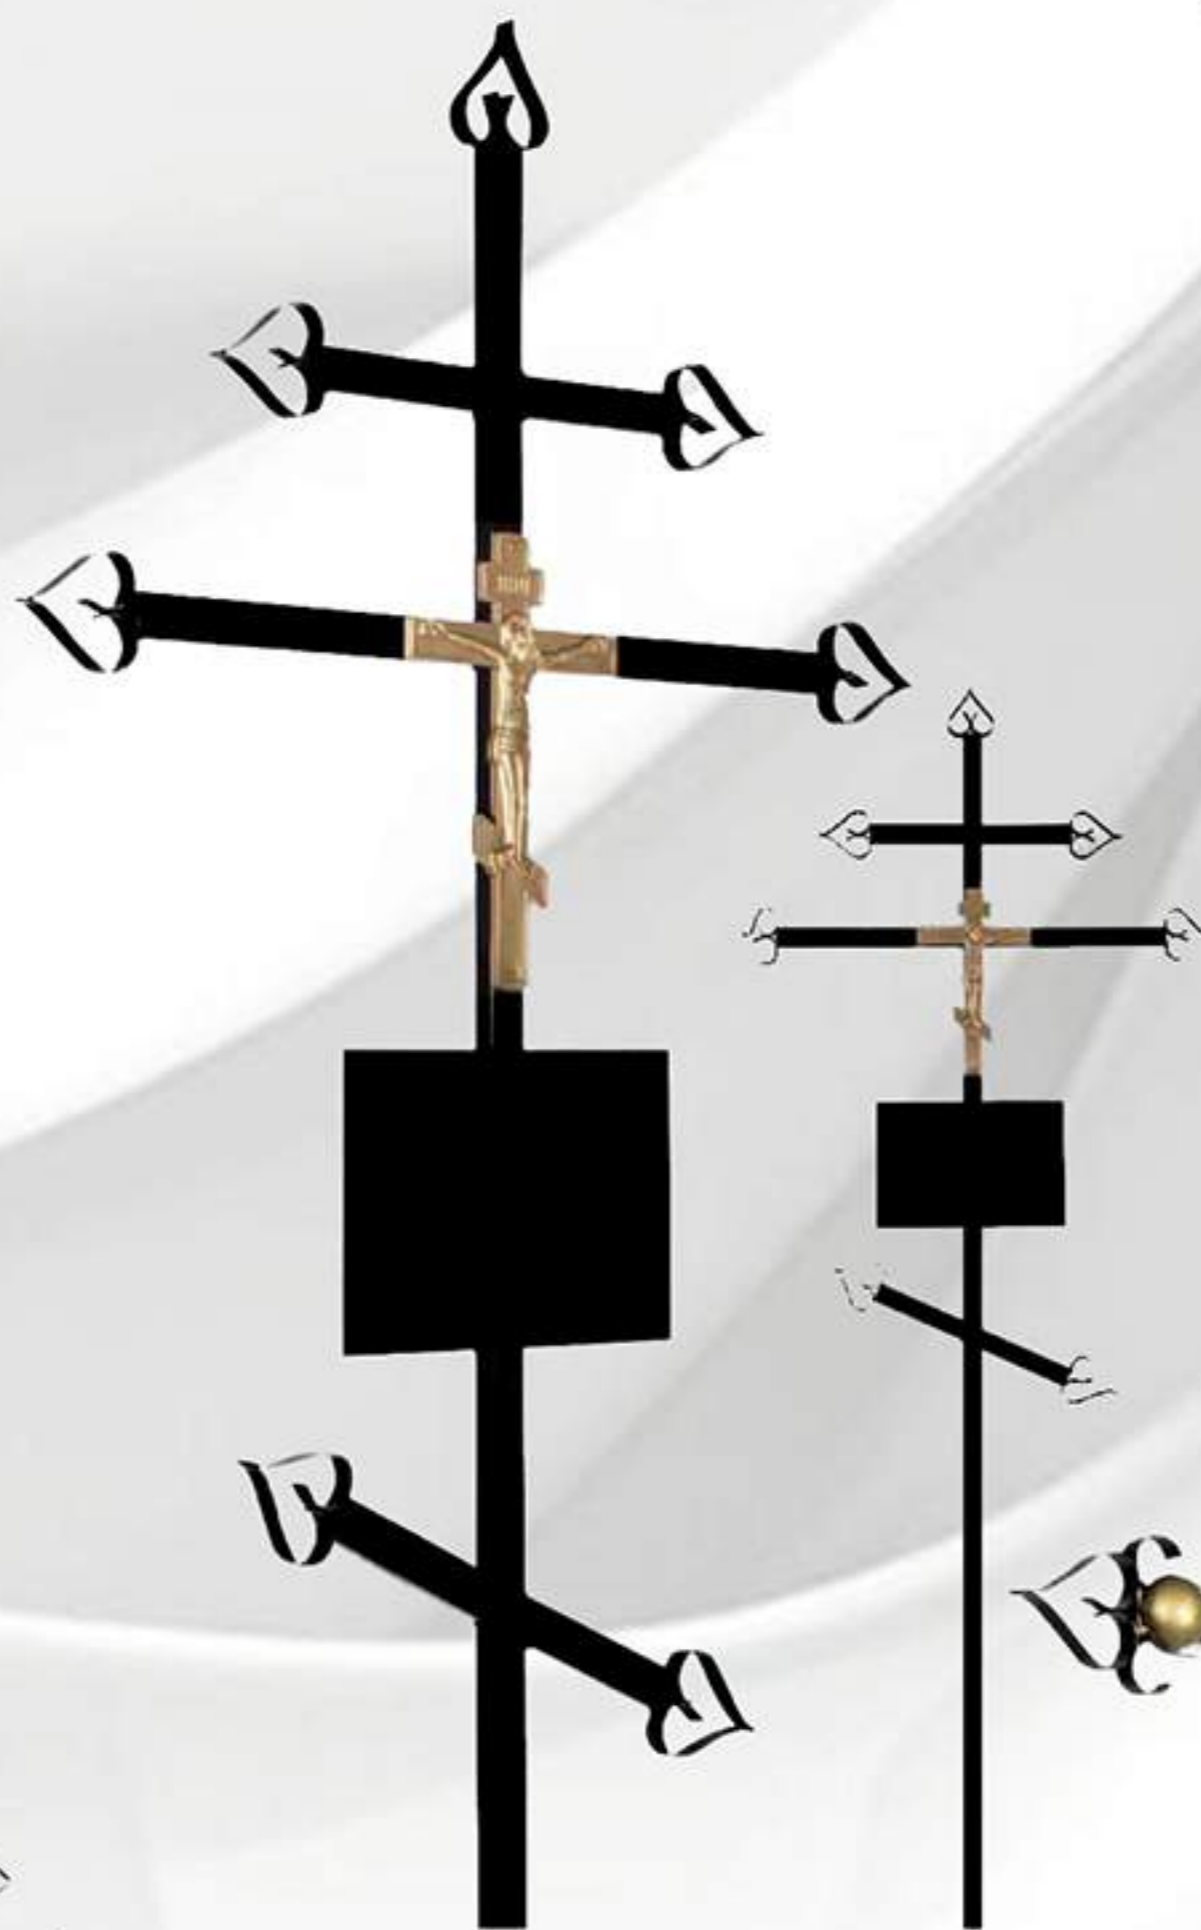

№2 «Завитушка»
высота 190 см.
п/р 20x30
3 600 ₹

№3 «Православный»
высота 190 см.
п/р 20x30
3 600 ₹

№4 «Золото»
высота 190 см.
п/р 20x30
6 000 ₹

№5 «Купола»
высота 190 см.
п/р 20x30
6 000 ₹

Производитель оставляет за собой право менять оттенок изделия и фурнитуру на аналогичную по качеству.