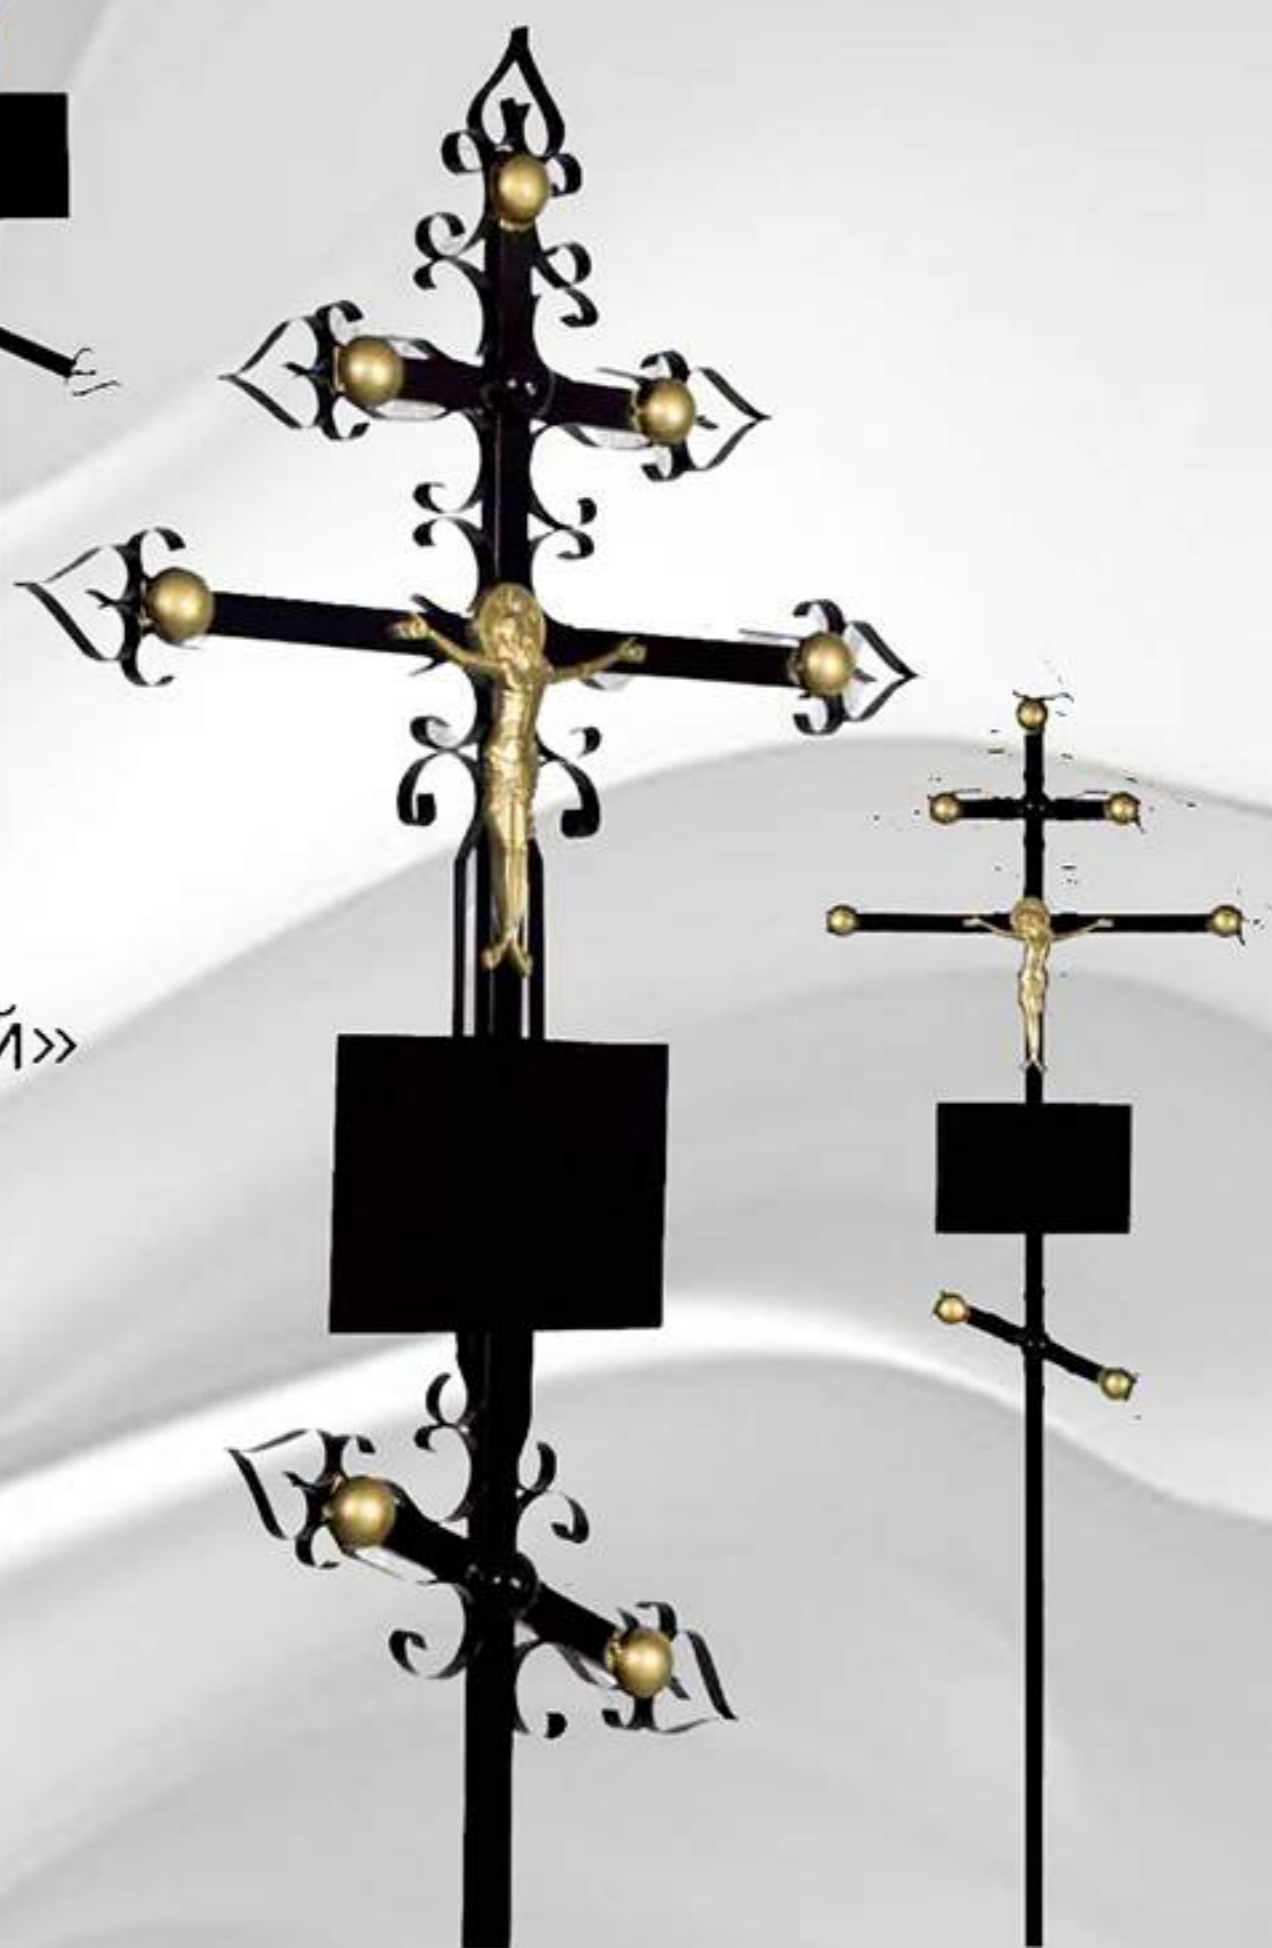

№2 «Завитушка»
высота 190 см.
п/р 20x30
3 600 ₹

№3 «Православный»
высота 190 см.
п/р 20x30
3 600 ₹

№4 «Золото»
высота 190 см.
п/р 20x30
6 000 ₹

№5 «Купола»
высота 190 см.
п/р 20x30
6 000 ₹

Производитель оставляет за собой право менять оттенок изделия и фурнитуру на аналогичную по качеству.