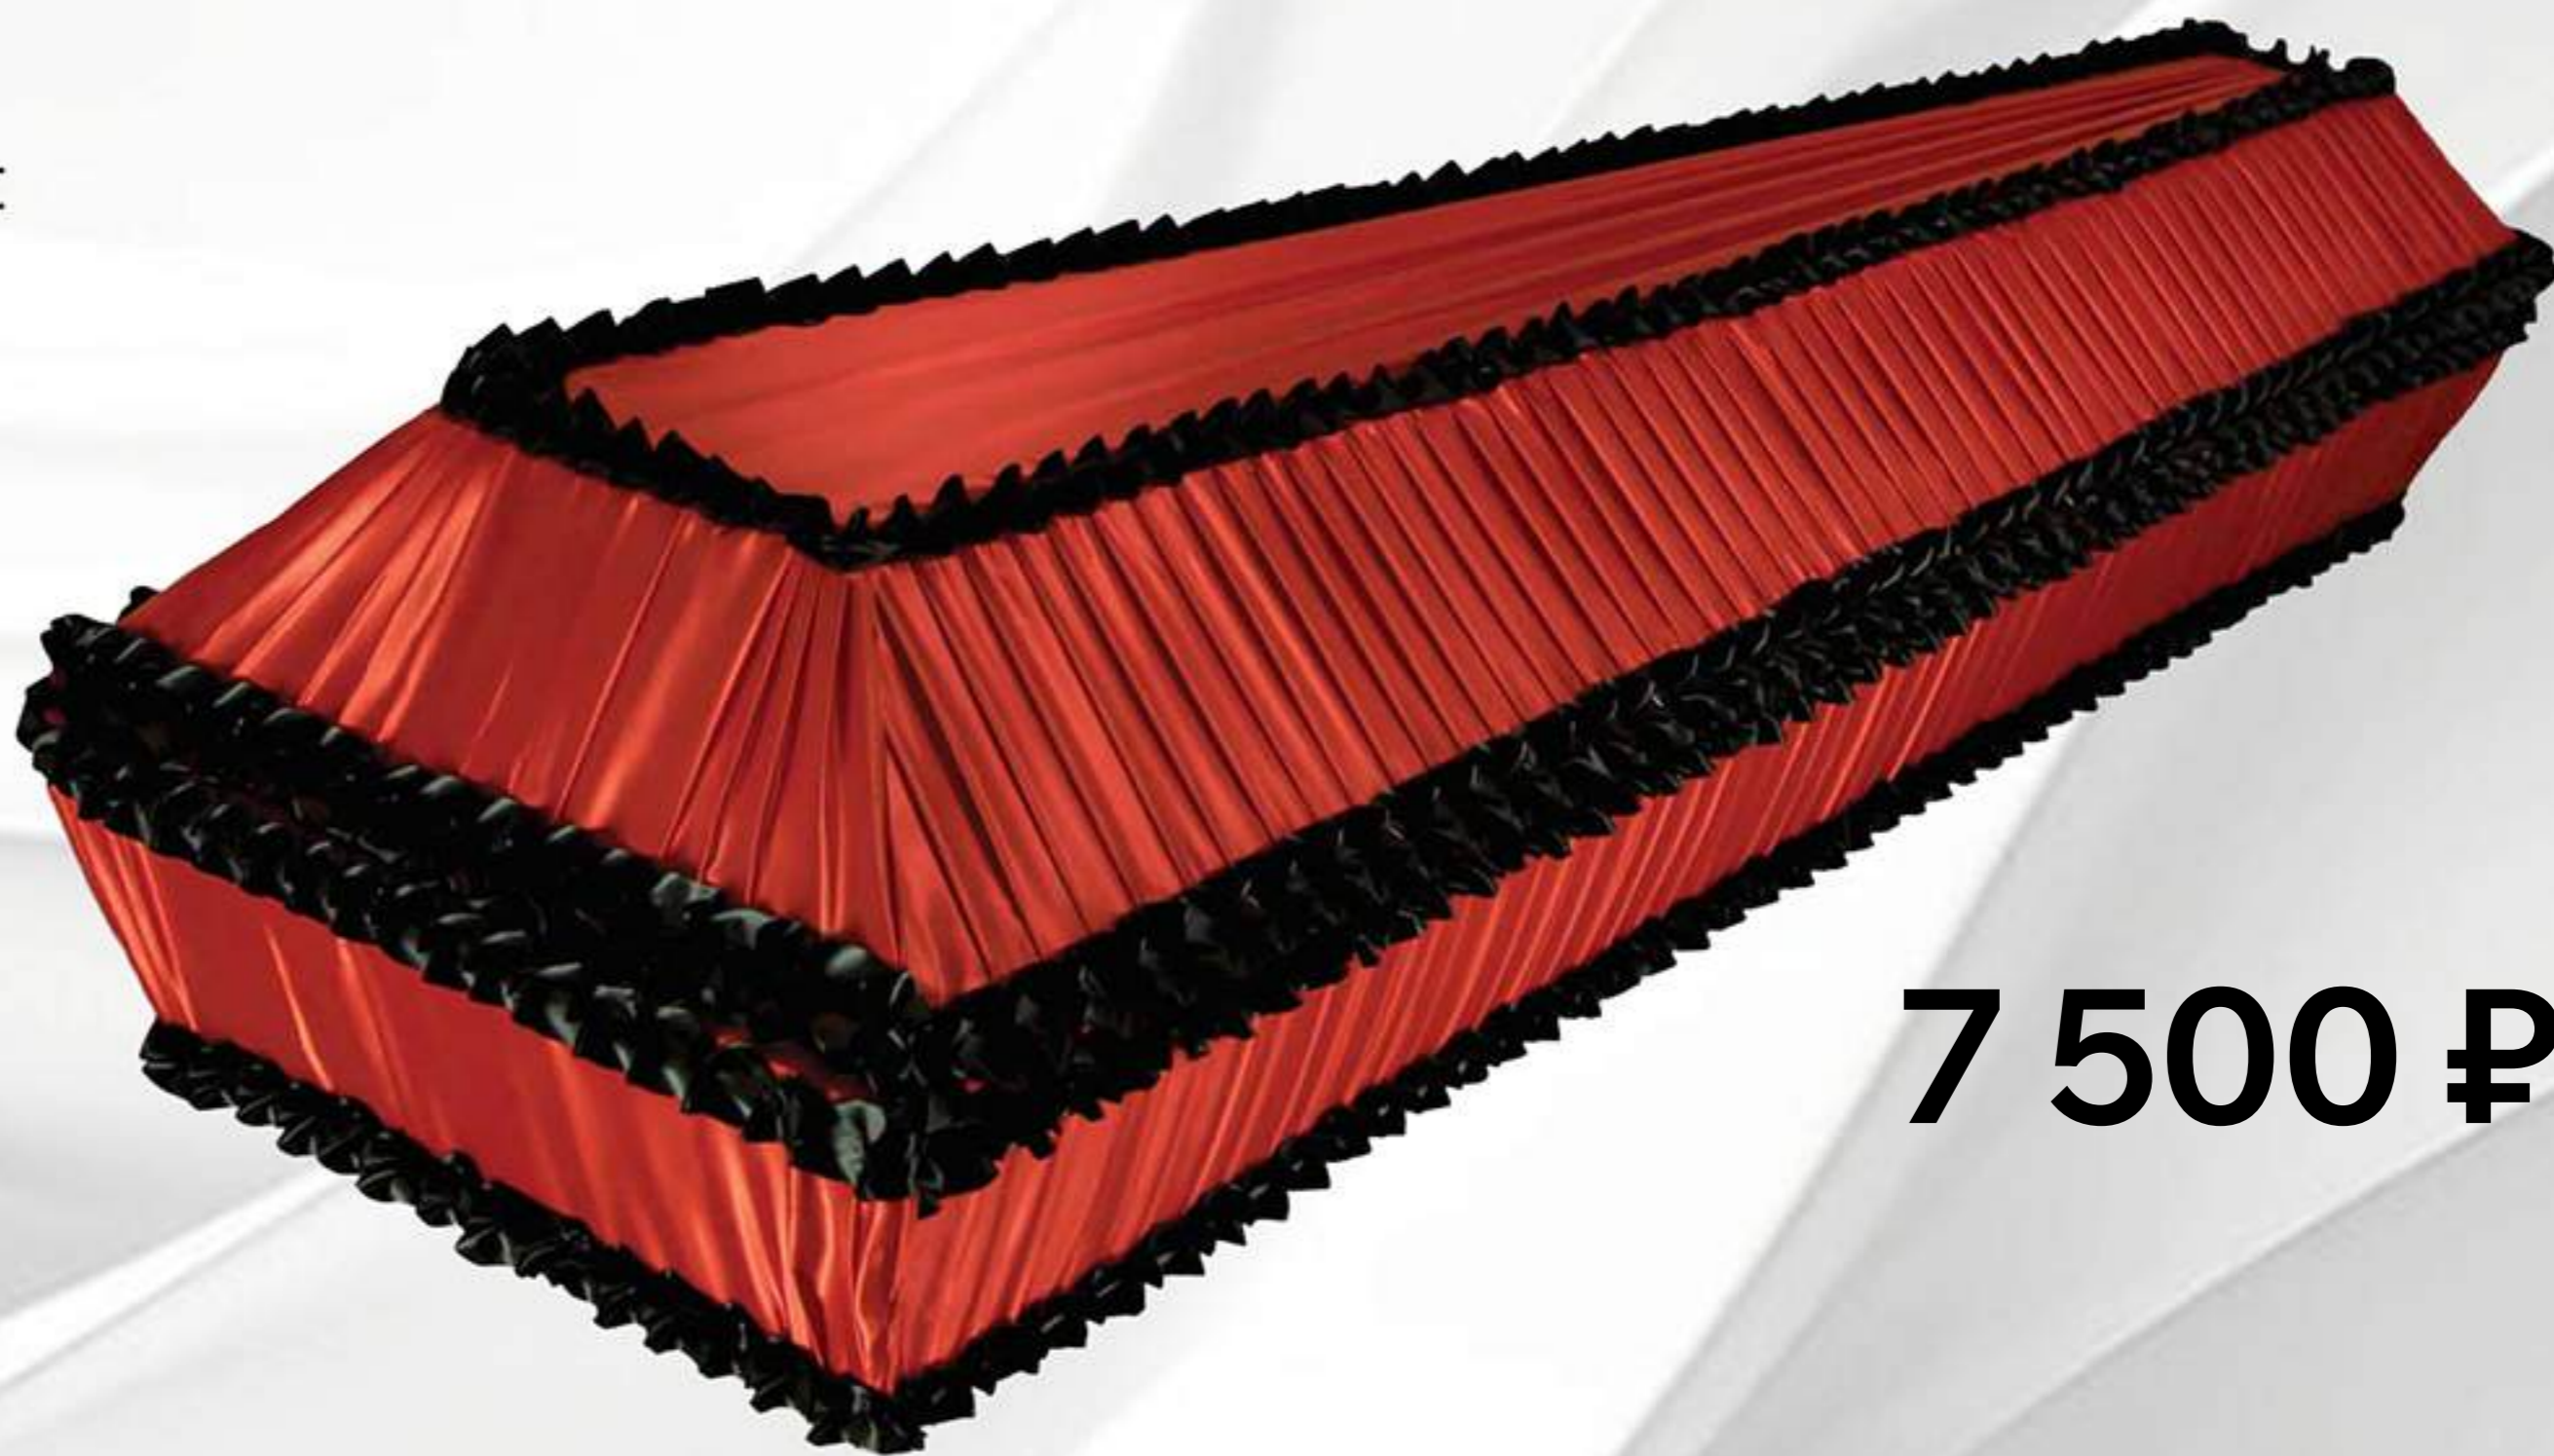

ГРОБЫ ОБИТЫЕ ТКАНЬЮ

«ГОФРЕ»

размер: 1,7 - 2,1 м.

ткань: шелк, бархат, атлас

- стандарт;
- колода;
- спецколода
- домовина