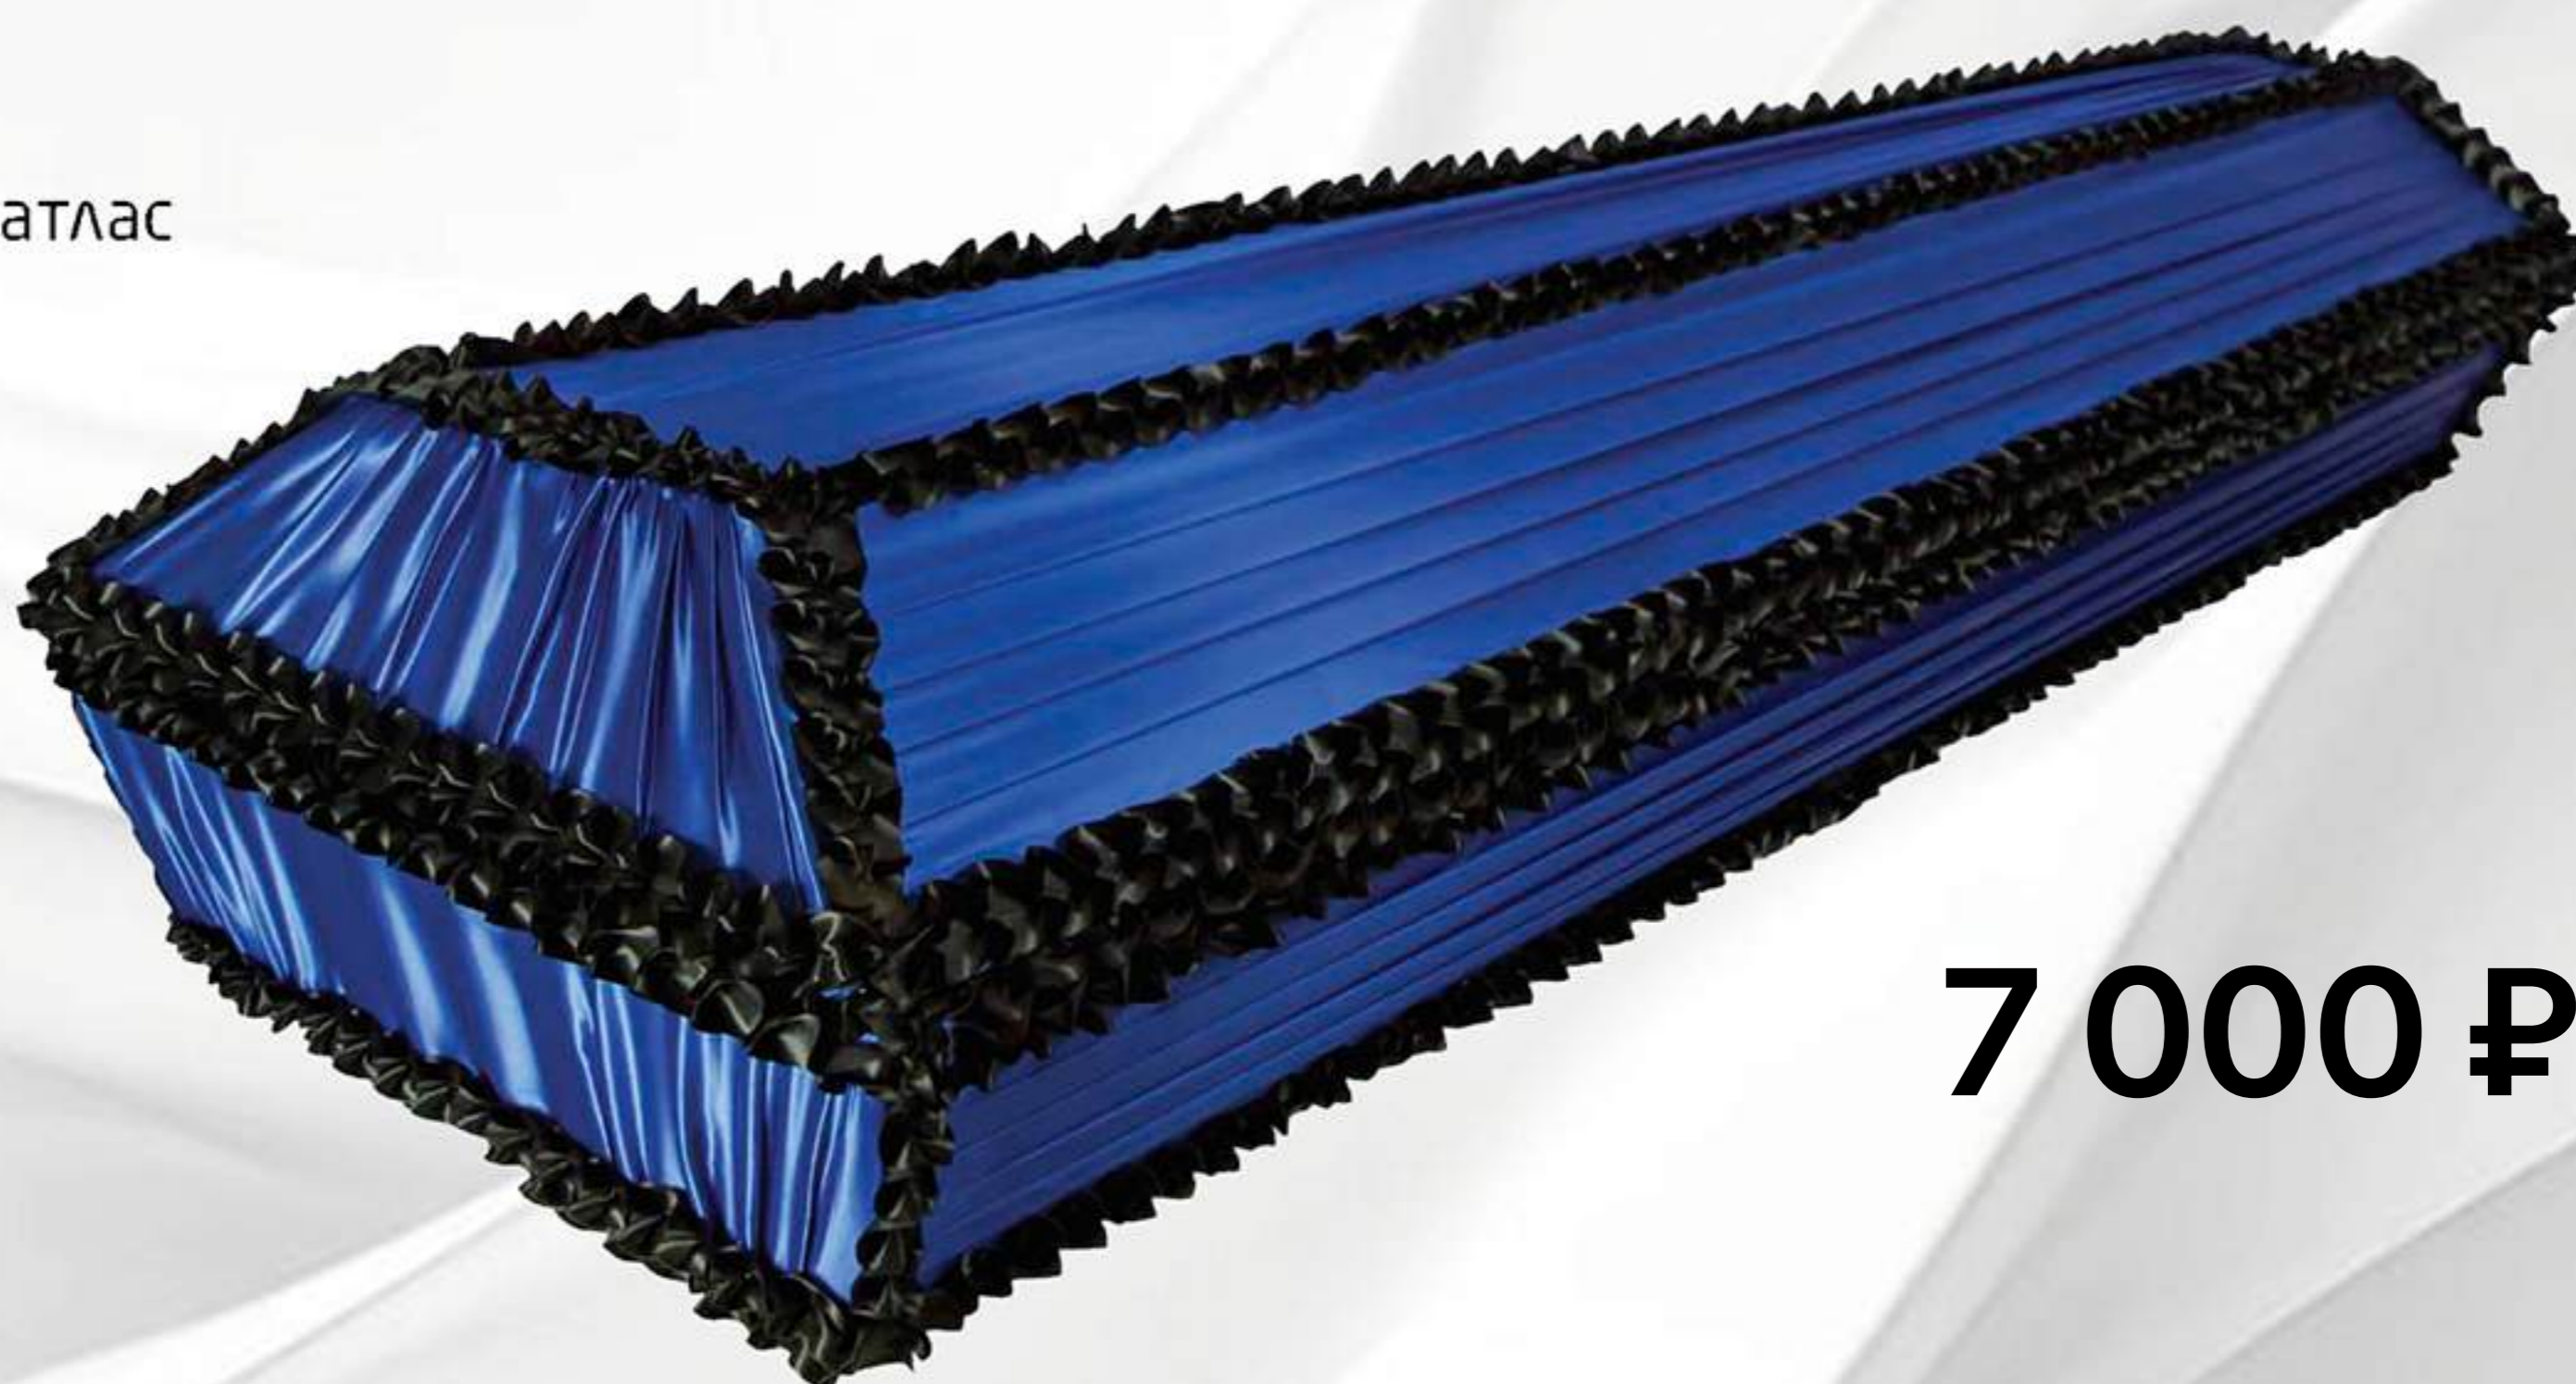

Чёрный

Синий

Зеленый

Бордовый

Производитель оставляет за собой право менять оттенок изделия и фурнитуру на аналогичную по качеству.

«ПРОДОЛЬНЫЙ»

размер: 1,7 - 2,1 м.
ткань: шелк, бархат, атлас
- стандарт;
- колода;
- спецколода
- домовина