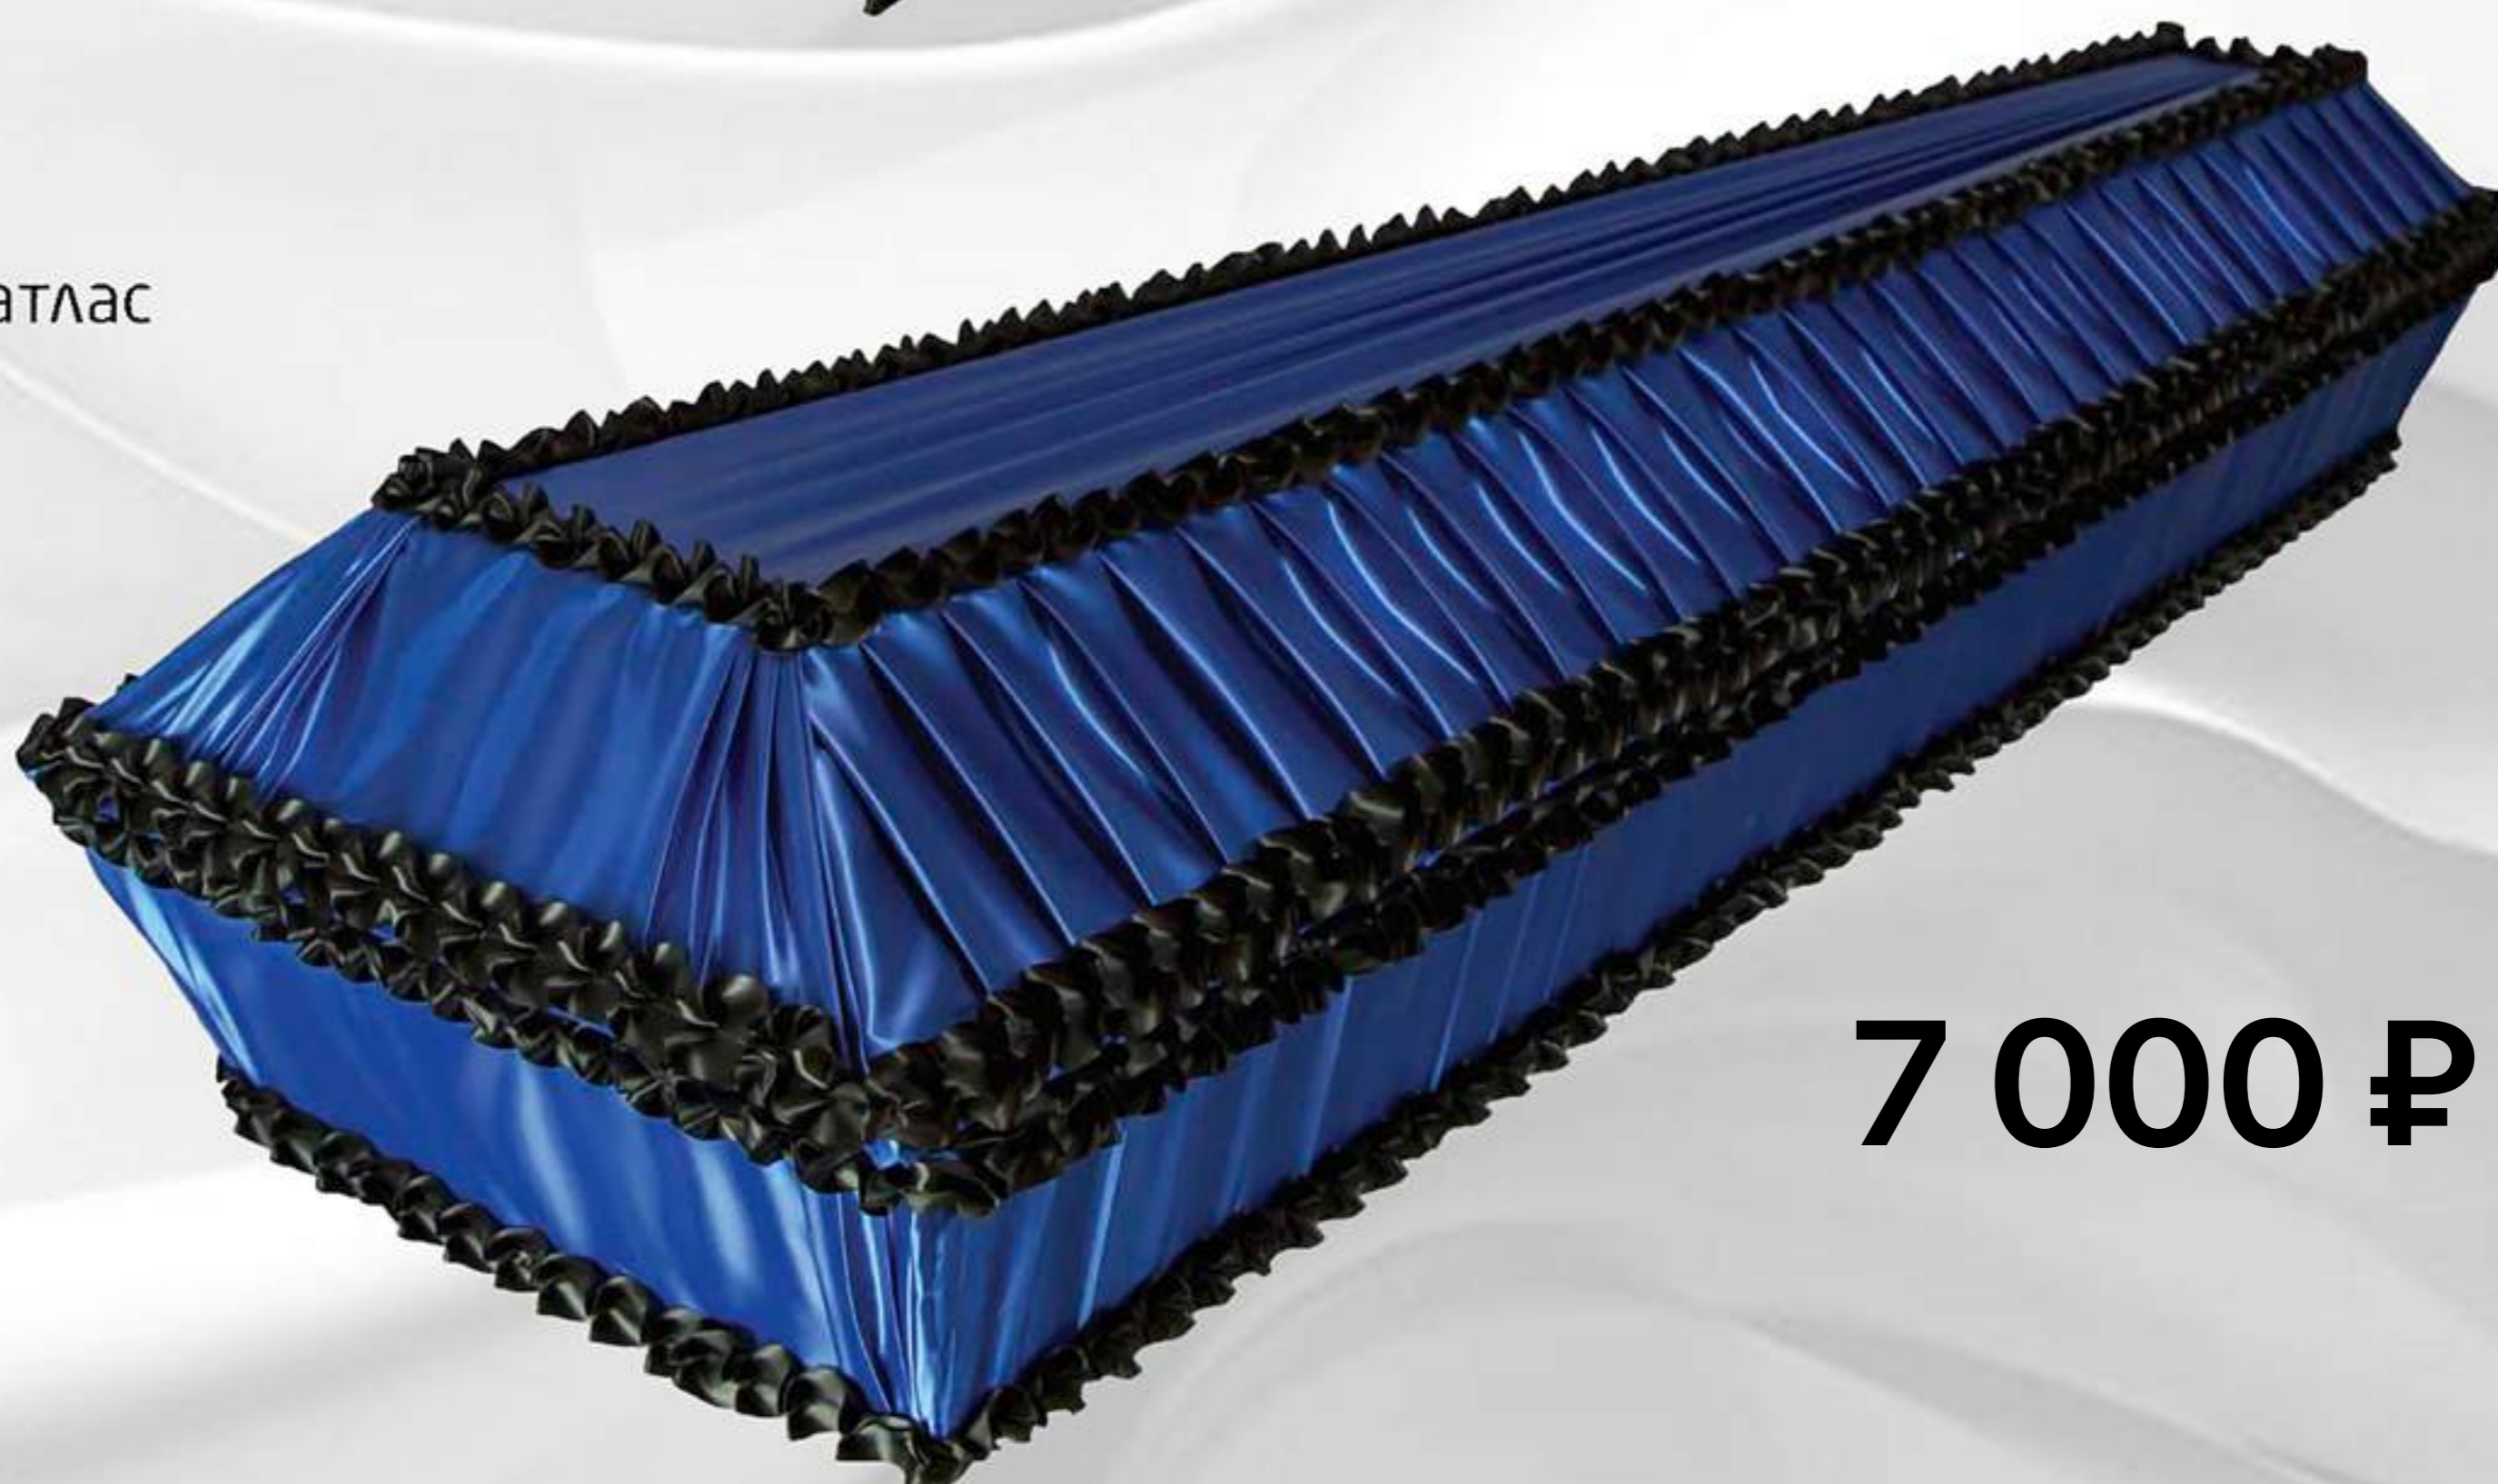

7 000 ₹

«ГЛАДЬ»

размер: 1,7 - 2,1 м.
ткань: шелк, бархат, атлас
- стандарт;
- колода;
- спецколода
- домовина

6 000 ₹

«ПОЛУГОФРЕ»

размер: 1,7 - 2,1 м.
ткань: шелк, бархат, атлас
- стандарт;
- колода;
- спецколода
- домовина